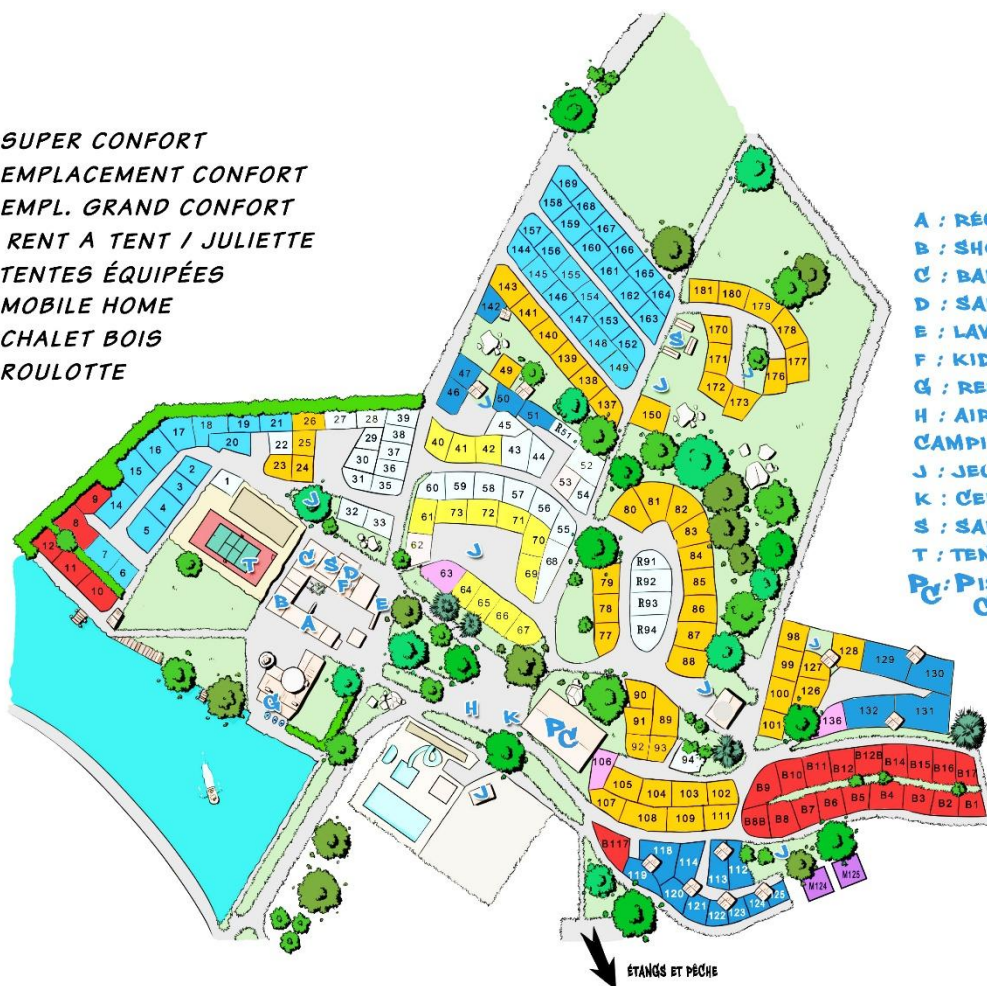

CHATEAU LE VERDOYER ★★★★★

F - 24470 Champs Romain
Tel : 00.33.553.56.94.64 - Fax : 00.33.553.56.38.70
www.verdoyer.fr - mail : chateau@verdoyer.fr

PLAN PLATTEGROND MAP 2026

- SUPER CONFORT
- EMLACEMENT CONFORT
- EEMPL. GRAND CONFORT
- RENT A TENT / JULIETTE
- TENTES ÉQUIPÉES
- MOBILE HOME
- CHALET BOIS
- ROULOTTE

- A : RÉCEPTION
- B : SHOP
- C : BAR ET SNACKS
- D : SALLE DE JEUX
- E : LAVERIE
- F : KIDS CLUB
- G : RESTAURANT
- H : AIRE
- I : CAMPING CARS
- J : JEUX ENFANTS
- K : CENTRE DE TRI
- S : SANITAIRES
- T : TENNIS
- PC : PISCINE COUVERTE

<p>RESTAURANT : 19h à ...h (fermé mercredi – Closed Wednesday) Merci de réserver à la Réception</p> <p>BAR : 9h à 23h SNACKS : 12h à 14h & 17h à 22h</p>	
---	---

	<p>Bruit : Le calme doit être respecté entre 22h & 8h, merci. Le portail sera fermé durant ces horaires, la circulation des véhicules interdite.</p> <p>Vitesse : tout véhicule : vitesse maxi : 10km/h</p> <p>Les Animaux doivent être tenus en Laisse, vaccinés & Tatoués Poubelles & Tri sélectif sur le Parking, merci.</p> <p>Piscine : ouverte de 8h à 20h. règlement affiché.</p>
---	---

<p>LES MARCHES :</p> <p>Mardi : Brantôme & Mareuil Mercredi : Piégut & Périgueux Jeudi : La Coquille & St Pardoux la Rivière Vendredi : Brantôme & St Saud Samedi : Nontron & Thiviers</p>	
---	---

	<p>Noise : Quiet should be respected between 10pm and 8am, merci. The gate will be closed and traffic prohibited during these times.</p> <p>Attention : on site, max speed for all vehicles : 10km/h</p> <p>Animals should be kept on a lead vaccinated and tagged</p> <p>Waste & sorting on the Parking, merci.</p> <p>Pool : open from 8am to 8pm. Rules on a board.</p>
--	---