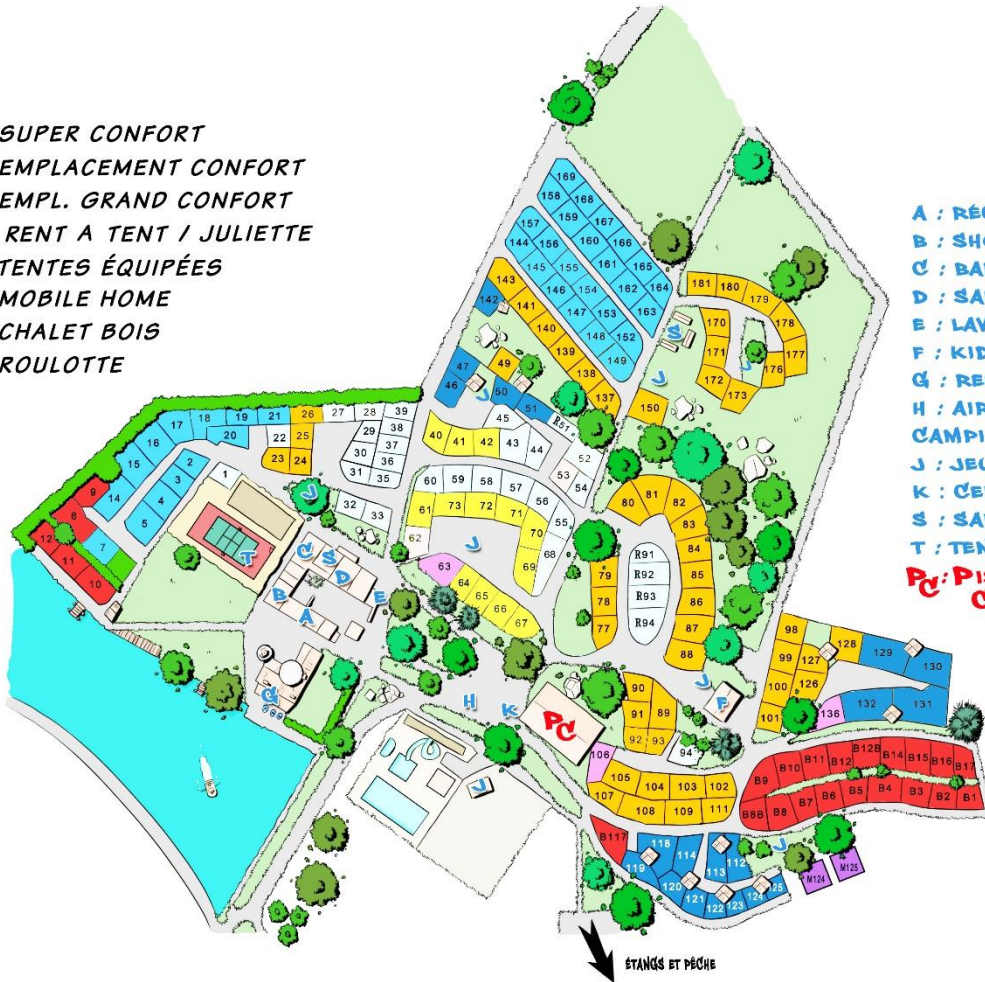

CHATEAU LE VERDOYER ★★★★★

F - 24470 Champs Romain
Tel : 00.33.553.56.94.64 - Fax : 00.33.553.56.38.70
www.verdoyer.fr - mail : chateau@verdoyer.fr

PLAN PLATTEGROND MAP 2024

- SUPER CONFORT
- EMLACEMENT CONFORT
- EML. GRAND CONFORT
- RENT A TENT / JULIETTE
- TENTES ÉQUIPÉES
- MOBILE HOME
- CHALET BOIS
- ROULOTTE

- A : RÉCEPTION
- B : SHOP
- C : BAR ET SNACKS
- D : SALLE DE JEUX
- E : LAVERIE
- F : KIDS CLUB
- G : RESTAURANT
- H : AIRE CAMPING CARS
- J : JEUX ENFANTS
- K : CENTRE DE TRI
- S : SANITAIRES
- T : TENNIS
- PC : PISCINE COUVERTE

<p>RESTAURANT : 19h à ...h (fermé mercredi – Closed Wednesday) Merci de réserver à la Réception</p> <p>BAR : 9h à 23h</p> <p>SNACKS : 12h à 14h & 17h à 22h</p>	
--	---

	<p>Bruit : Le calme doit être respecté entre 22h & 8h, merci.</p> <p>Les Animaux doivent être tenus en Laisse, vaccinés & Tatoués</p> <p>Vitesse : tout véhicule : vitesse maxi : 10km/h</p> <p>Poubelles & Tri sélectif sur le Parking, merci.</p> <p>Piscine : ouverte de 8h à 20h. règlement affiché.</p> <p>Toboggan : ouvert à 11h sur demande</p>
--	---

<p>LES MARCHES :</p> <p>Mardi : Brantôme & Mareuil Mercredi : Piégut & Périgueux Jeudi : La Coquille & St Pardoux la Rivière Vendredi : Brantôme & St Saud Samedi : Nontron & Thiviers</p>	
---	---

	<p>Noise : Quiet should be respected between 10pm and 8am, merci.</p> <p>Animals should be kept on a lead vaccinated and tagged</p> <p>Attention : on site, max speed for all vehicles : 10km/h</p> <p>Waste & sorting on the Parking, merci.</p> <p>Pool : open from 8am to 8pm. Rules on a board.</p> <p>Waterslide : open at 11am on demand.</p>
--	---