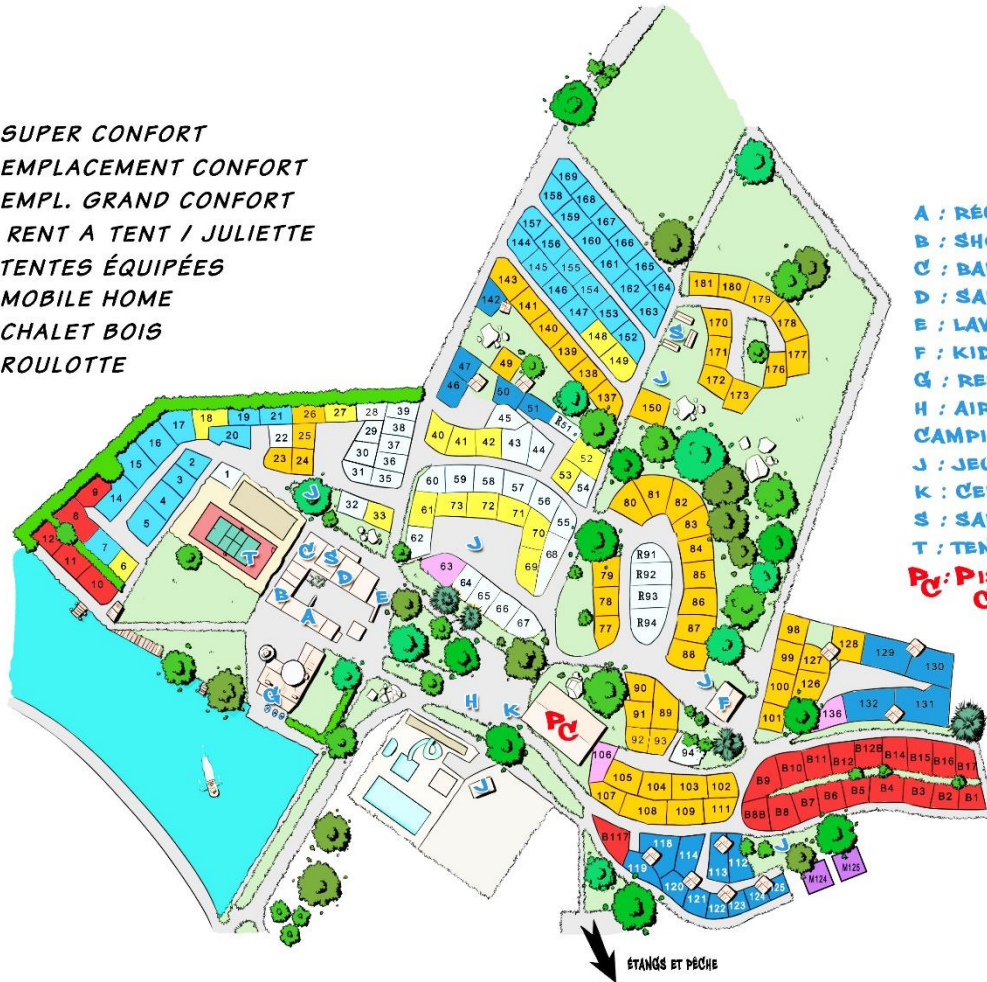

- A : RÉCEPTION
- B : SHOP
- C : BAR ET SNACKS
- D : SALLE DE JEUX
- E : LAVÉRIE
- F : KIDS CLUB
- G : RESTAURANT
- H : AIRE CAMPING CARS
- J : JEUX ENFANTS
- K : CENTRE DE TRI
- S : SANITAIRES
- T : TENNIS
- PC : PISCINE COUVERTE**

Bienvenue au Château le Verdoyer...

Téléphone 24h/24 : 00-33.(0)553.56.9464

	HEURES D'OUVERTURE / OPENING TIMES: RECEPTION : 8h30 à 13h & 14h à 20h SHOP : 8h30 à 12h & 17h à 19h (si la porte est fermée, if door closed, ⇨ réception) Le Pain doit être commandé la veille au soir !
---	--

RESTAURANT : 19h à ...h (fermé mercredi – Closed Wednesday) Merci de réserver à la Réception BAR : 9h à 23h SNACKS : 12h à 14h & 17h à 22h	
--	---

	Bruit : Le calme doit être respecté entre 22h & 8h, merci. Les Animaux doivent être tenus en Laisse, vaccinés & Tatoués Vitesse : tout véhicule : vitesse maxi : 10km/h Poubelles & Tri sélectif sur le Parking, merci. Piscine : ouverte de 8h à 20h. règlement affiché. Toboggan : ouvert à 11h sur demande
--	--

LES MARCHES : Mardi : Brantôme & Mareuil Mercredi : Piégut & Périgueux Jeudi : La Coquille & St Pardoux la Rivière Vendredi : Brantôme & St Saud Samedi : Nontron & Thiviers Dimanche : Sorges	
---	---

	Noise : Quiet should be respected between 10pm and 8am, merci. Animals should be kept on a lead vaccinated and tagged Attention : on site, max speed for all vehicles : 10km/h Waste & sorting on the Parking, merci. Pool : open from 8am to 8pm. Rules on a board. Waterslide : open at 11am on demand.
--	--