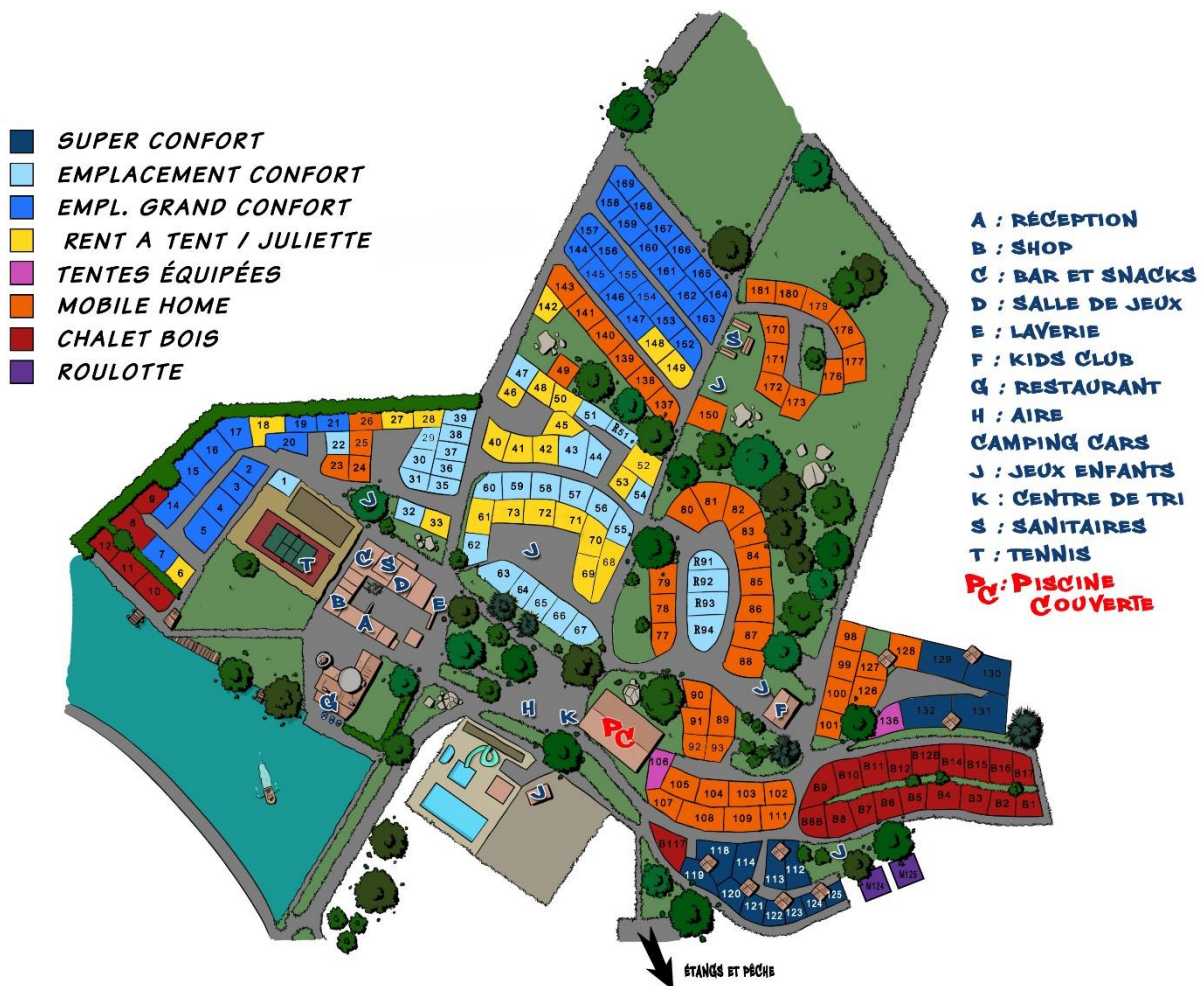

CHATEAU LE VERDOYER ★★★★★

F - 24470 Champs Romain
Tel : 00.33.553.56.94.64 - Fax : 00.33.553.56.38.70
www.verdoyer.fr - mail : chateau@verdoyer.fr

PLAN PLATTEGROND MAP 2020

ADRESSE

CHATEAU LE VERDOYER

24470 Champs Romain, France