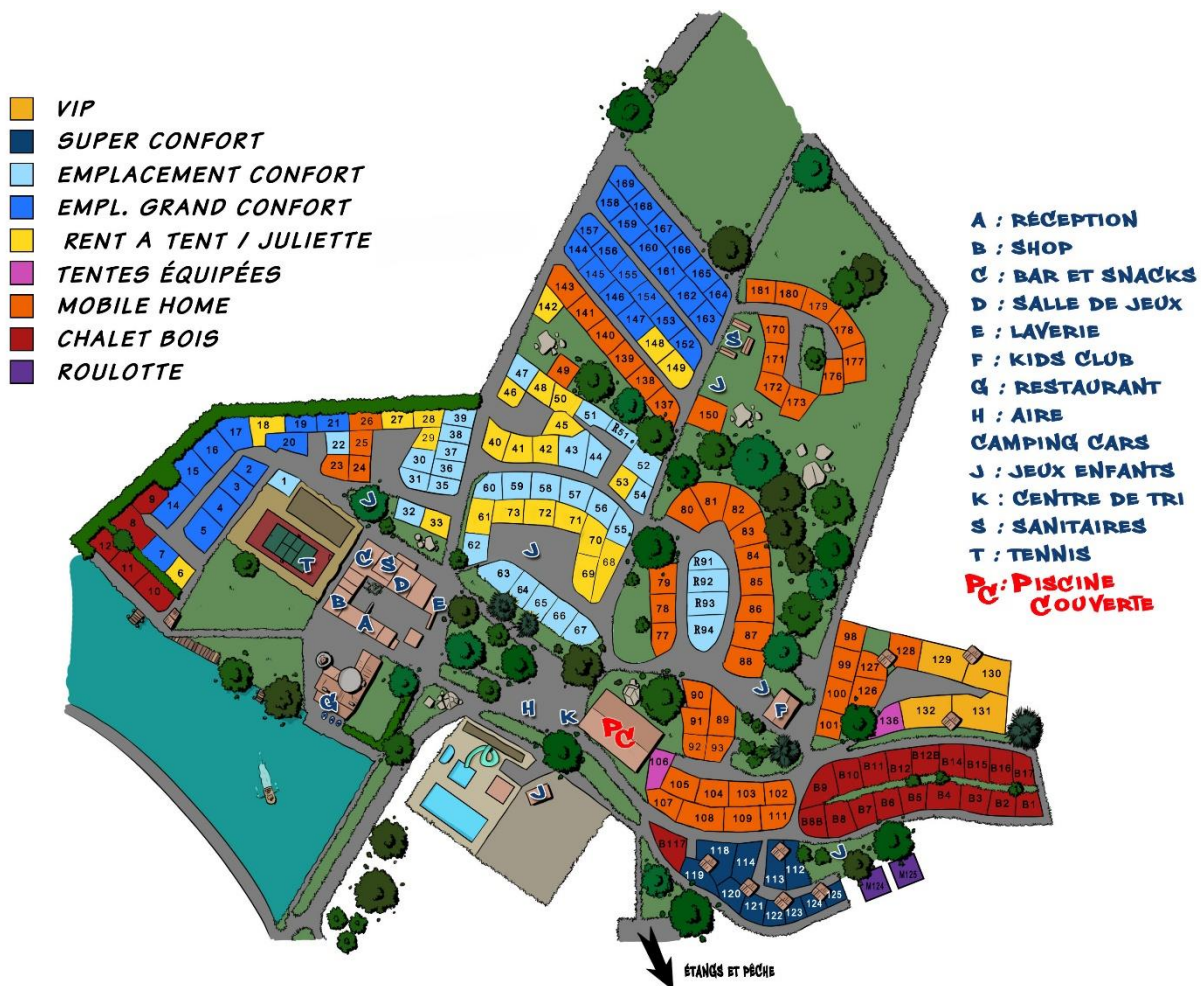

CHATEAU LE VERDOYER ★★★★★

F - 24470 Champs Romain
Tel : 00.33.553.56.94.64 - Fax : 00.33.553.56.38.70
www.verdoyer.fr - mail : chateau@verdoyer.fr

PLAN PLATTEGROND MAP 2019

ADRESSE

CHATEAU LE VERDOYER

24470 Champs Romain, France