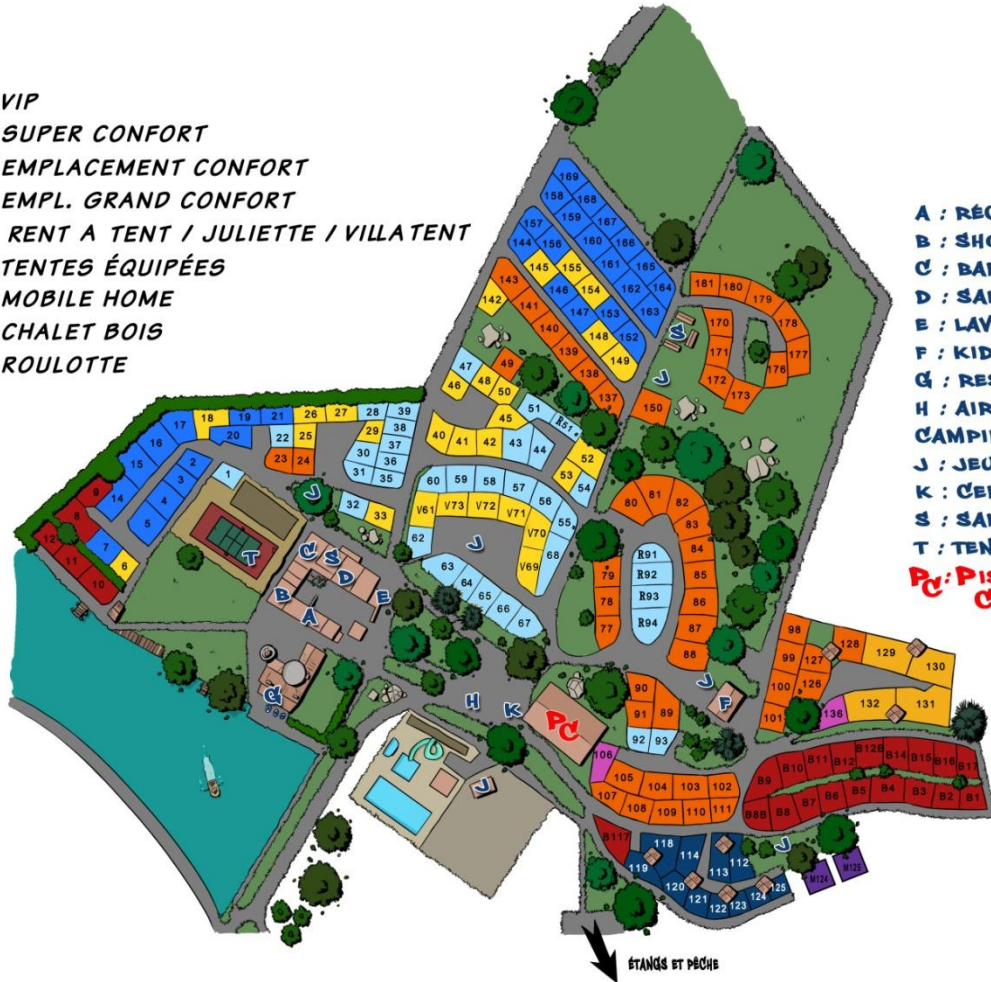

CHATEAU LE VERDOYER ☆☆☆☆

F - 24470 Champs Romain

Tel : 00.33.553.56.94.64 - Fax : 00.33.553.56.38.70

www.verdoyer.fr - mail : chateau@verdoyer.fr

PLAN PLATTEGROND MAP 2018

- VIP
- SUPER CONFORT
- EMBLACEMENT CONFORT
- EMBL. GRAND CONFORT
- RENT A TENT / JULIETTE / VILLATENT
- TENTES ÉQUIPÉES
- MOBILE HOME
- CHALET BOIS
- ROULOTTE

- A : RÉCEPTION
- B : SHOP
- C : BAR ET SNACKS
- D : SALLE DE JEUX
- E : LAVERIE
- F : KIDS CLUB
- G : RESTAURANT
- H : AIRE
- CAMPING CARS
- J : JEUX ENFANTS
- K : CENTRE DE TRI
- S : SANITAIRES
- T : TENNIS
- PC** : PISCINE COUVERTE