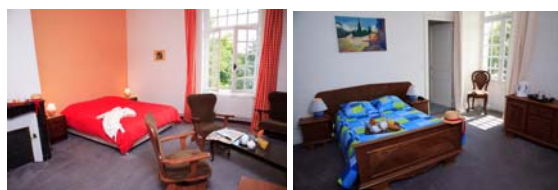

CHÂTEAU : Chambres/Rooms	
(*) incl. Pet. Déj./ontbijt/breakfast	
1 ^{er} étage, Bain/Bad/Bath (1ou/or/of 2 pers.) (*)	70 €
2 nd étage, Douche/Shower (1ou/or/of 2 pers.) (*)	65 €
Extra Lit/bed	13 €
Extra Pet. Déj./ontbijt/breakfast	7 €